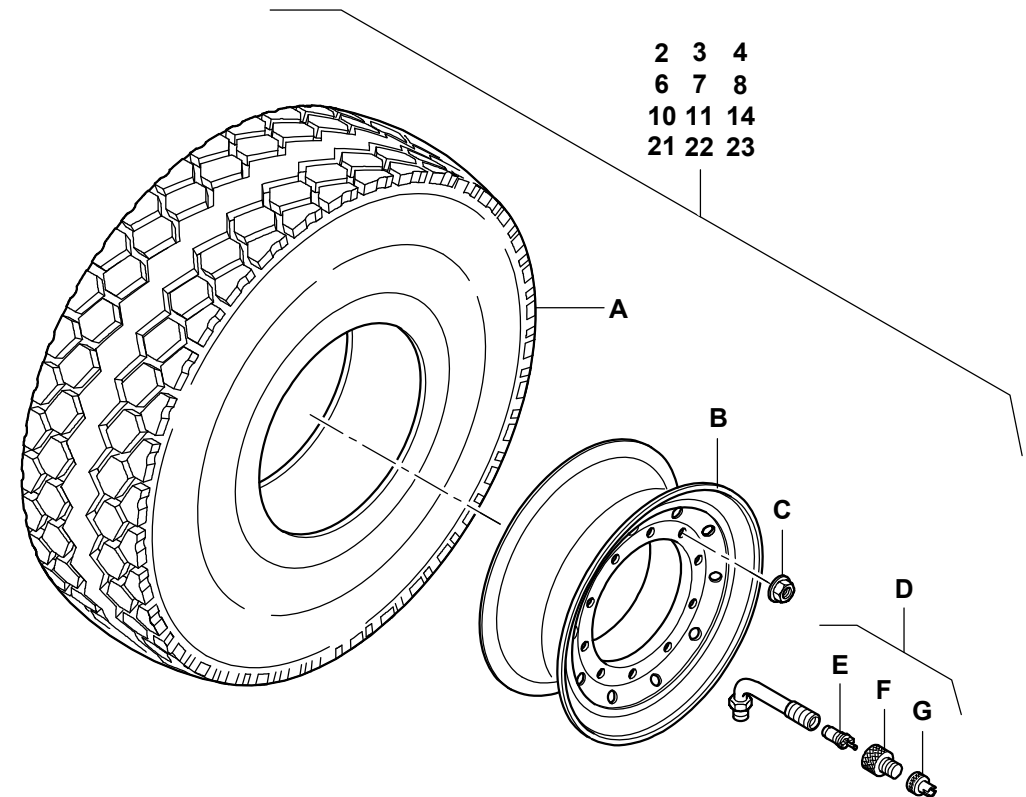

GROVE

VARIANTEN RAD KPL.
VARIANTS WHEEL CPL.

BILDTAFEL
PICTORIAL DISPLAY

GMK3060

02.18

3080187-ETL H

1/2

385/95 R25				
	2	3	4	21
A	3133543	2318150	3129920	3297143
B	3080206			
C	1207756			
D	0557074			

445/95 R25					
	6	7	8	14	21
A	3325848	2318151	3152531	4160510	3252599
B	3080208				
C	1207756				
D	0557074				

525/80 R25			
	10	11	23
A	3315303	3155337	3297145
B	3080209		
C	1207756		
D	0557074		

E	3329704
F	3329705
G	3329703

GROVE

VARIANTEN RAD KPL.
VARIANTS WHEEL CPL.

BILDTAFEL
PICTORIAL DISPLAY

GMK3060

02.18

3080187-ETL H

2/2

AL445/95 R25				
	12	13	17	18
A	3246867		7659100000	
B	80038328			
C	3246853	3246865	4188533	4188534
D	3325848	3152531	3325848	2318515
E	3260560		3297530	
F	—		0557074	
G	—		3329703	
H	—		3329704	
I	—		3329705	

AL525/80 R25			
	19	20	24
A	7659100000		
B	80038328		
C	4188535	4188536	4188511
D	3226600	3315303	3297145
E	3201629		
F	0557074		
G	3329704		
H	3329705		
I	3329703		